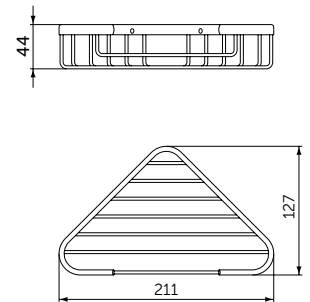

### SHOWER BASKET

**MODEL**

Shower Basket

- W: 211 H: 44 D: 127mm
- Wall mounting

**SKU**

A9105XG