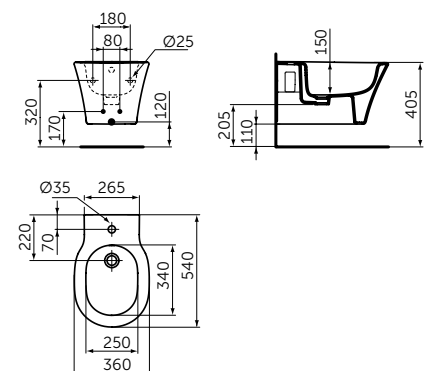

### WALL-HUNG BIDET

**MODEL**

Wall-hung bidet

- Standard overflow
- Tap hole
- Fully hidden wall fixation

**SKU**

E0266V3

Aqua Blade

Hidden fixations