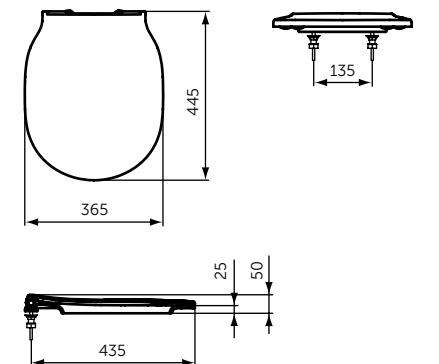

### SLIM WRAPOVER SEAT

**MODEL**

Slim wrapover seat

- Soft closing
- Easy removable seat

**SKU**

E0368V3