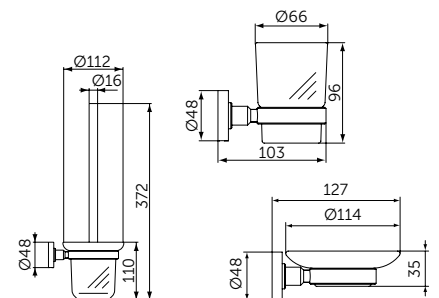

SKU

A9245XG