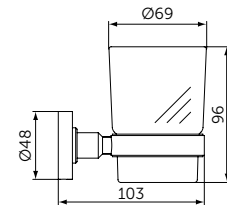

### TUMBLER & HOLDER

**MODEL**

Tumbler & Holder

- W: 66 H: 96 D: 103mm
- Frosted glass tumbler
- Wall mounting

**SKU**

A9120XG