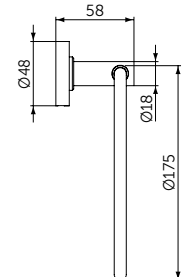

### TOWEL RING

**MODEL**

Towel Ring

- W: 159 H: 183 D: 58mm
- Wall mounting

**SKU**

A9130XG