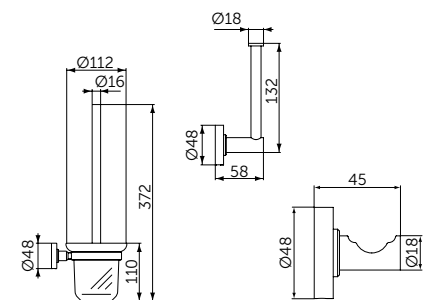

SKU

A9246XG