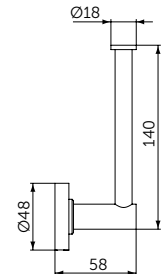

### TOILET ROLL HOLDER

**MODEL**

Toilet Roll Holder

- W: 48 H: 147 D: 59mm
- Wall mounting

**SKU**

A9132XG