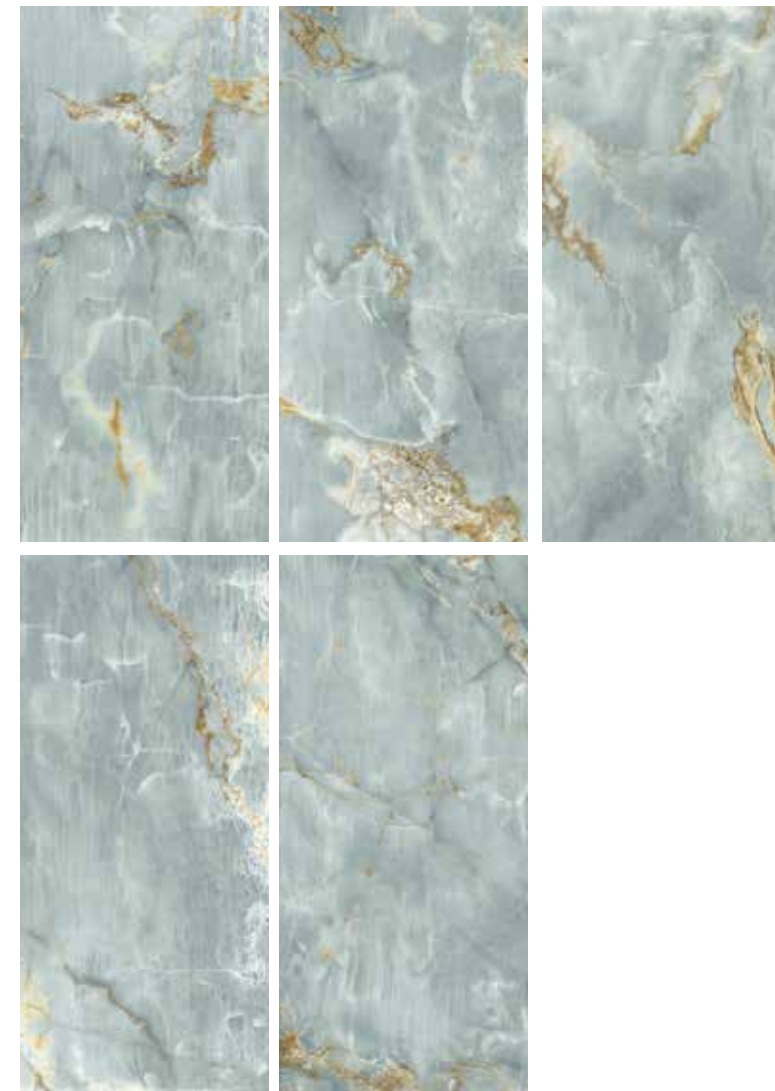

**PANDA
WHITE
P. 34**

**QUARTZITE
PATAGONIA
P. 42**

**CREMO
DELICATO
P. 54**

**SAN
PEDRO
P. 62**

**BLACK
DAHLIA
P. 70**

**GREY
ROOTS
P. 78**

**GRIS BRECHE
DUMAS
P. 92**

**GRAND ANTIQUE
D'AUBERT
P. 100**

**INFINITY
BRAZIL
P. 108**

**ONYX AQUA BLUE
GOLD
P. 118**

onyx aqua blue gold

Il marmo onice è formato da sedimenti calcarei colorati di acqua sorgiva e d'infiltrazione. Di provenienza asiatica, è un minerale che si caratterizza per il suo effetto di splendente trasparenza in superficie: una proprietà che lo rende molto raro e particolarmente adatto per gli elementi d'interni dall' elevato tocco di esclusività. Colori frequenti sono il giallo, il marrone, il rosso e il verde, declinati in sfumature inimmaginabili.

The onyx marble is made up of sedimentary limestone coloured by spring water and infiltration. Of Asiatic origin, it is a mineral that stands out for its shiny transparency effect on the surface: a feature that makes it extremely rare and particularly suited to interior design objects with a strong hint of exclusivity. Recurring colours include yellow, brown, red and green, that appear in unimaginable shades.

THE ROOM EDITION 2021

ONYX AQUA BLUE GOLD

EDITION 2021
THE ROOM

GRES PORCELLANATO COLORATO IN MASSA
COLOR BODY PORCELAIN TILE

BLU AQ

	BLU AQ6 120 RM	BLU AQ6 12 RM	MK.BLU AQ6 30 (T144)
BLU AQ6 260 LP	BLU AQ6 120 LP	BLU AQ6 12 LP	