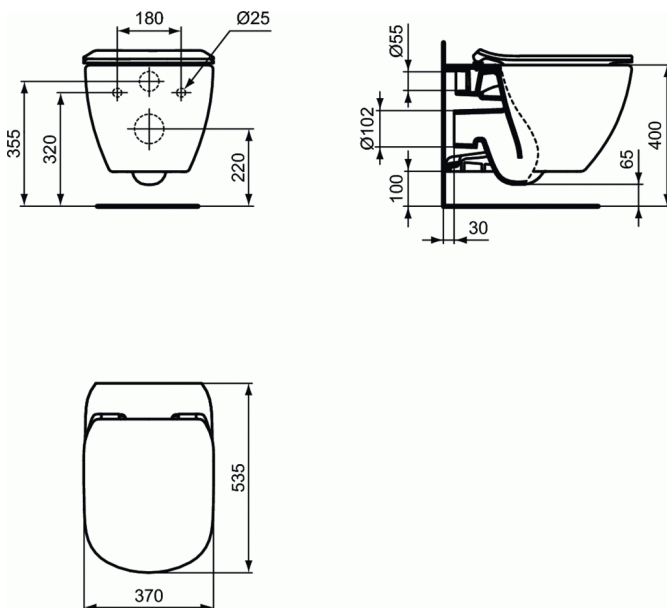

TESI

Λεκάνη κρεμαστή AquaBlade, HF

Λεκάνη κρεμαστή AquaBlade, HF

Tesi II λεκάνη κρεμαστή AquaBlade με κρυφό σύστημα στήριξης. Τοποθετείται με τα εντοιχιζόμενα καζανάκια Deco, ή ECO .

Απαραίτητος εξοπλισμός:

Tesi II κάθισμα λεκάνης Sandwich (T3527), με μηχανισμό soft closing.

Tesi II κάθισμα λεκάνης Sandwich απλό (T3528).

ΧΡΩΜΑΤΑ*

* 01 = Λευκό, V1 = , V3 =

ΠΙΣΤΟΠΟΙΗΤΙΚΑ ΚΑΙ ΠΛΕΟΝΕΚΤΗΜΑΤΑ