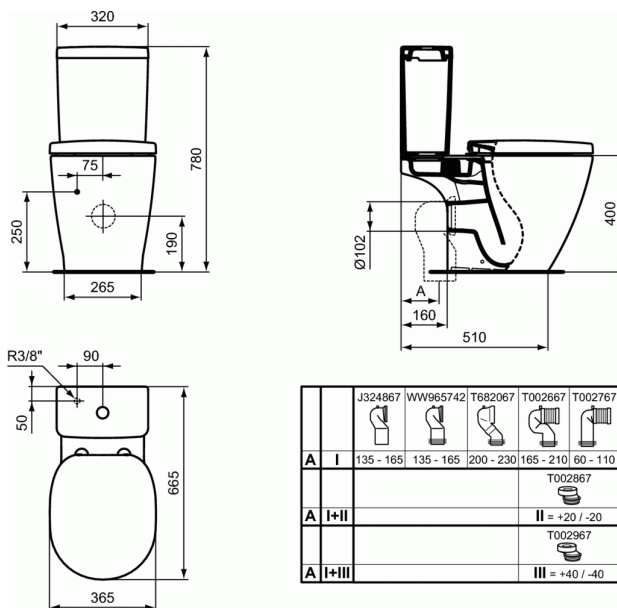

CONNECT

WC Pack λεκάνη χαμηλής πίεσης AB, OA

WC Pack λεκάνη χαμηλής πίεσης AB, OA

Connect WC pack που περιλαμβάνει: λεκάνη χαμηλής πίεσης με τεχνολογία AquaBlade, οριζόντια αποχέτευση (OA), καζανάκι (E7970) με πατητό μηχανισμό 2 λειτουργιών παροχής πυθμένος και κάθισμα soft closing (E7127).