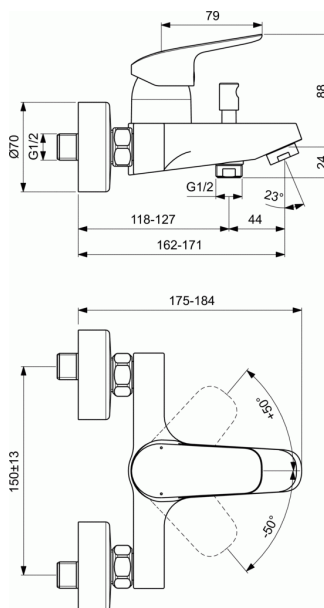

CERAFLEX

Μπαταρία λουτρού

Μπαταρία λουτρού

Επίτοιχη αναμικτική μπαταρία λουτρού (μόνο κορμός), με μηχανισμό 40 mm, αυτόματο διανομέα, S-Connectors, μηχανισμό ελέγχου καθορισμού μέγιστης θερμοκρασίας και τεχνολογία Click, χρωμέ.

Απαραίτητος εξοπλισμός:

Idealrain Σετ ντους S1 (B9506), με τηλέφωνο 1 λειτουργίας διαμέτρου 8 cm, μεταλλικό σπράλ 150 cm και κινούμενο στήριγμα, χρωμέ.

ΧΡΩΜΑΤΑ*

* AA = Χρωμέ