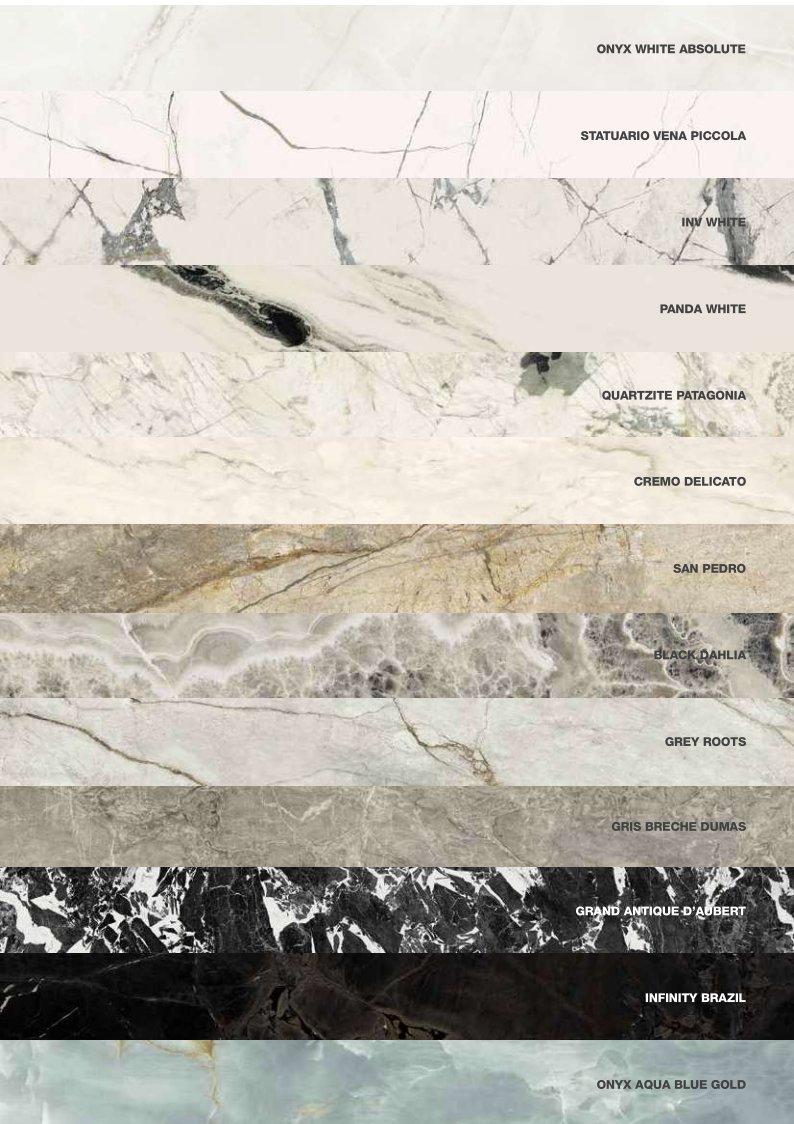

emotional, refined,
contemporary, timeless,
charming, protagonist,
source of inspiration,
graphic impact ...
in a word, **the room.**

the
room

ONYX WHITE ABSOLUTE

STATUARIO VENA PICCOLA

INV WHITE

PANDA WHITE

QUARTZITE PATAGONIA

CREMO DELICATO

SAN PEDRO

BLACK DAHLIA

GREY ROOTS

GRIS BRECHE DUMAS

GRAND ANTIQUE D'AUBERT

INFINITY BRAZIL

ONYX AQUA BLUE GOLD

the
room

the room racconta
la ricchezza espressiva
di una selezione di
marmi pregiati,
interpretati attraverso
un linguaggio accogliente
e contemporaneo.

the room describes
the expressive opulence
of a selection of
quality marbles,
interpreted in a
welcoming, modern
language.

EDITION 2021
**GREY
ROOTS**
P. 78

EDITION 2021
**GRIS BRECHE
DUMAS**
P. 92

**GRAND ANTIQUE
D'AUBERT**
P. 100

**INFINITY
BRAZIL**
P. 108

EDITION 2021
**ONYX AQUA BLUE
GOLD**
P. 118

cremo delicato

Un raffinato marmo italiano, caratterizzato dal colore di fondo bianco avorio con una presenza saltuaria di bande e rare venature grigio/giallastre allineate in senso longitudinale.